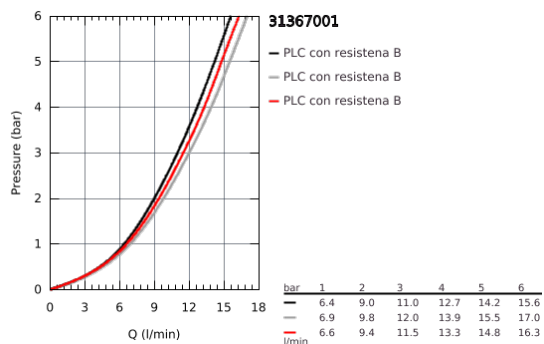

31 367 001 BAUEDGE MISCELATORE MONOCOMANDO PER LAVELLO

DESCRIZIONE PRODOTTO

- bocca alta
- cartuccia a dischi ceramici GROHE Longlife da 28 mm
- **GROHE Zero canale interno dedicato al passaggio dell'acqua piombo e nichel free**
- bocca con mousseur
- bocca girevole
- angolo di rotazione 360°
- sistema di installazione GROHE FastFixation Plus
- per l'installazione su un piano di lavoro da 60 mm di spessore è necessario il set di fissaggio 48 384 000