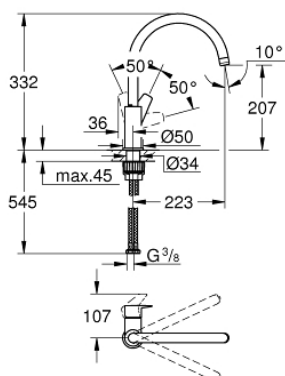

31 367 001 BAUEDGE MISCELATORE MONOCOMANDO PER LAVELLO

DESCRIZIONE PRODOTTO

- bocca alta
- cartuccia a dischi ceramici GROHE Longlife da 28 mm
- **GROHE Zero canale interno dedicato al passaggio dell'acqua piombo e nichel free**
- bocca con mousseur
- bocca girevole
- angolo di rotazione 360°
- sistema di installazione GROHE FastFixation Plus
- per l'installazione su un piano di lavoro da 60 mm di spessore è necessario il set di fissaggio 48 384 000

31 367 001 BAUEDGE MISCELATORE MONOCOMANDO PER LAVELLO

PARTI DI RICAMBIO

1: Cartuccia (Ordine n. 46963000)

2: Mousseur (Ordine n. 13967000)

3: Set di installazione (Ordine n. 48477000)

4: collegamento filettato opposto (Ordine n. 48384000)*