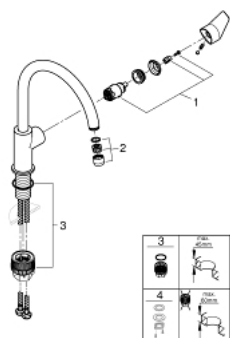

31 367 001 BAUEDGE MISCELATORE MONOCOMANDO PER LAVELLO

DESCRIZIONE PRODOTTO

- bocca alta
- cartuccia a dischi ceramici GROHE Longlife da 28 mm
- **GROHE Zero canale interno dedicato al passaggio dell'acqua piombo e nichel free**
- bocca con mousseur
- bocca girevole
- angolo di rotazione 360°
- sistema di installazione GROHE FastFixation Plus
- per l'installazione su un piano di lavoro da 60 mm di spessore è necessario il set di fissaggio 48 384 000

31 367 001 BAUEDGE MISCELATORE MONOCOMANDO PER LAVELLO

PARTI DI RICAMBIO

1: Cartuccia (Ordine n. 46963000)

2: Mousseur (Ordine n. 13967000)

3: Set di installazione (Ordine n. 48477000)

4: collegamento filettato opposto (Ordine n. 48384000)*